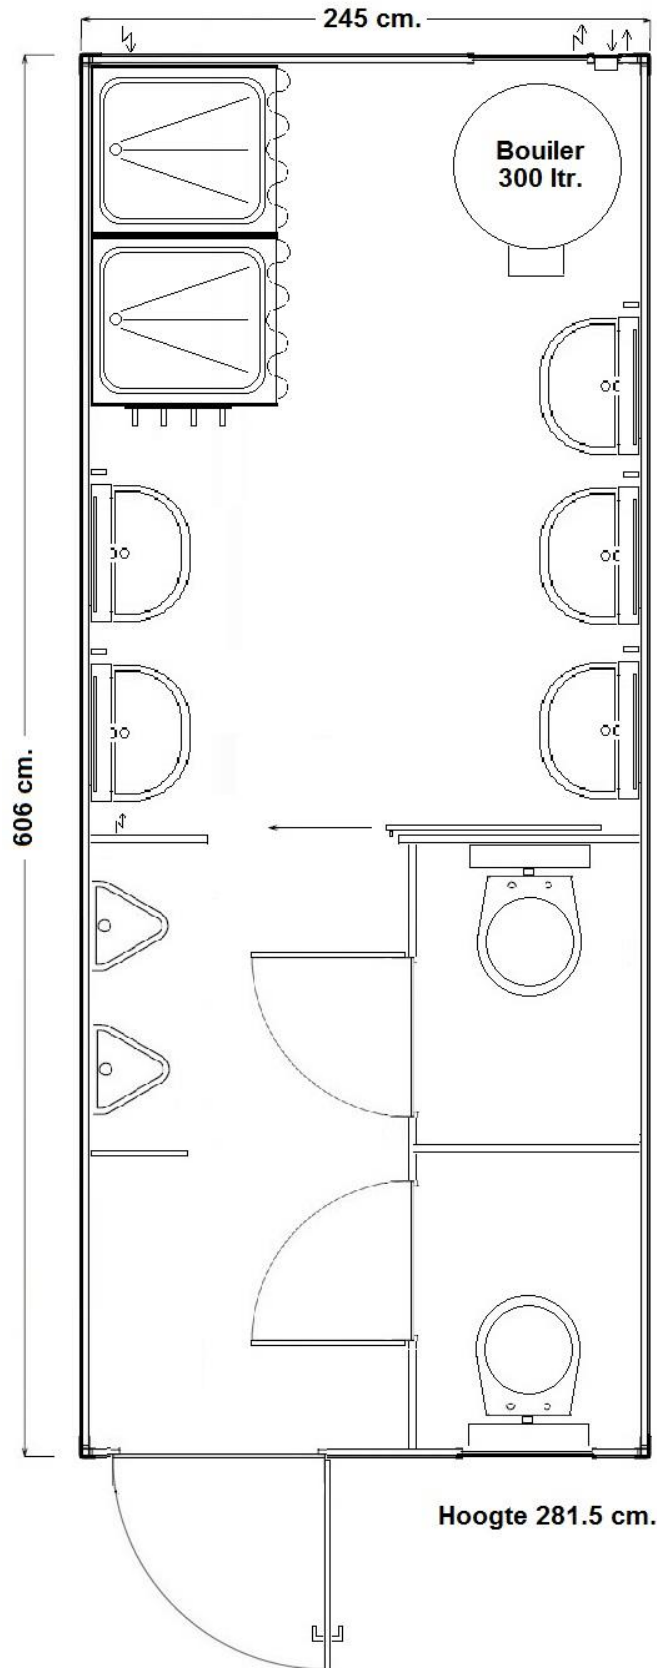

Verhuurbedrijf Lumar B.V.