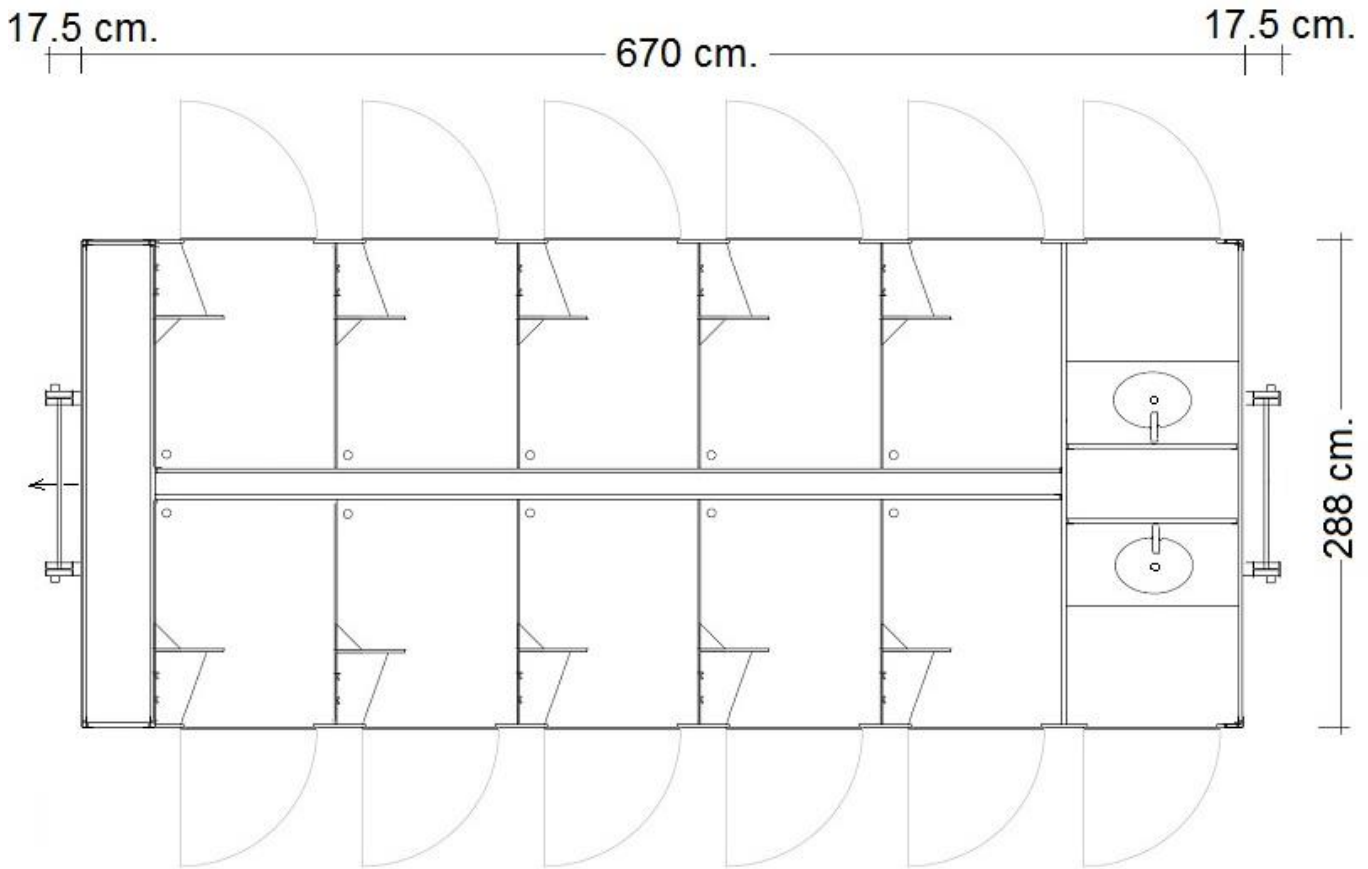

LUMAR VERHUUR

verhuurt het van A tot Z

Verhuurbedrijf Lumar B.V.

Energiestraat 4, 5961 PT Horst (NL) ☎ 077-3986737 ✉ events@lumar.nl 📘 [verhuurbedrijf.lumar](https://www.verhuurbedrijf.lumar.nl)