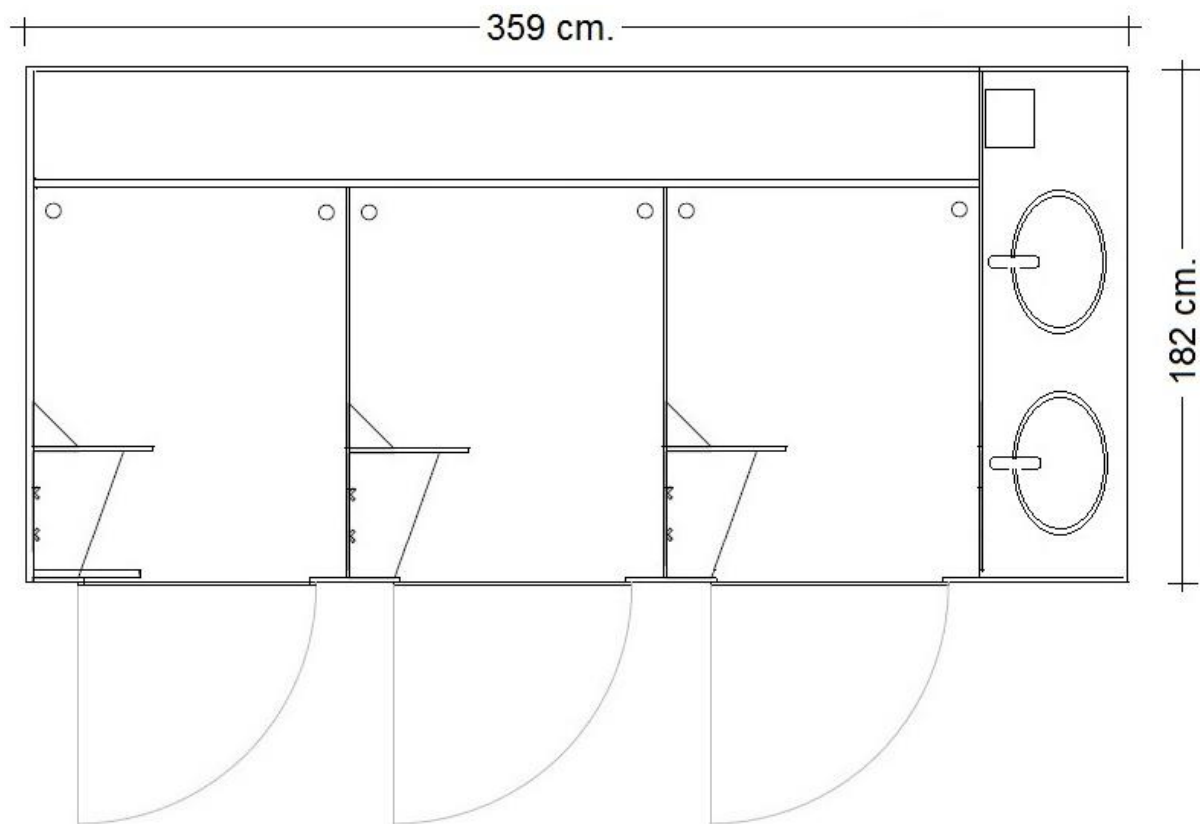

Verhuurbedrijf Lumar B.V.