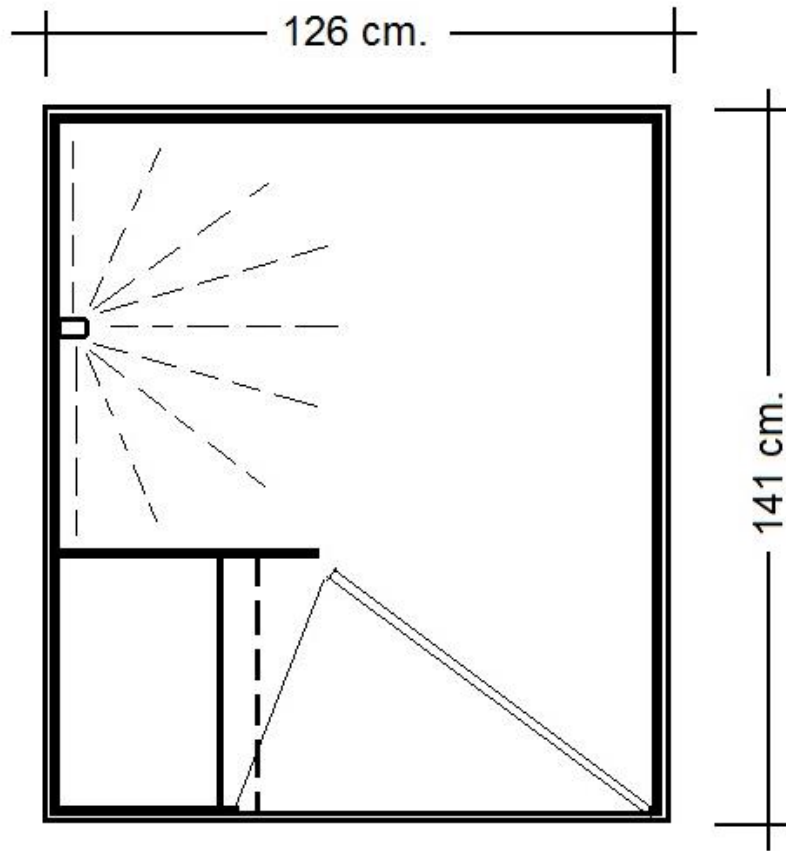

Verhuurbedrijf Lumar B.V.