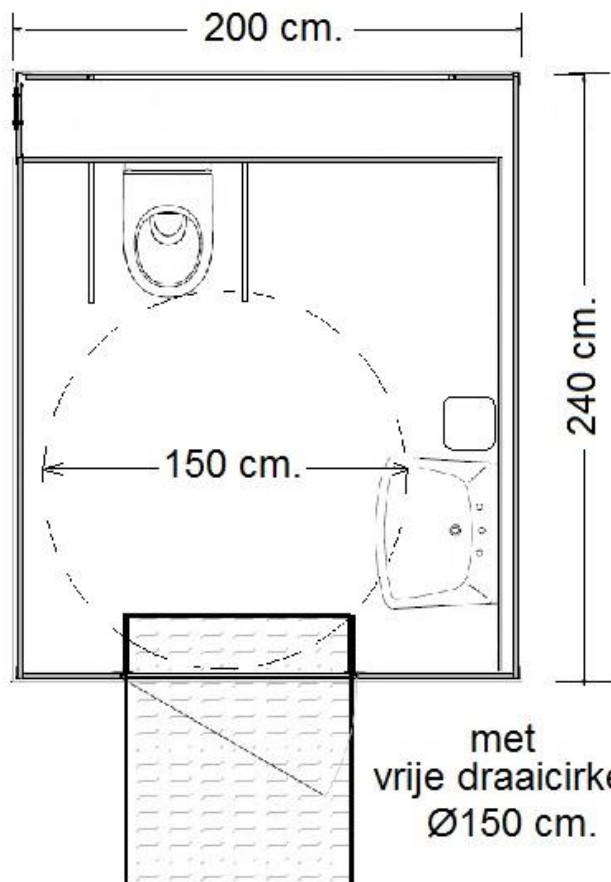

LUMAR VERHUUR

verhuurt het van A tot Z

Verhuurbedrijf Lumar B.V.

Energiestraat 4, 5961 PT Horst (NL) ☎ 077-3986737 ✉ events@lumar.nl 📘 [verhuurbedrijf.lumar](https://www.verhuurbedrijf.lumar.nl)