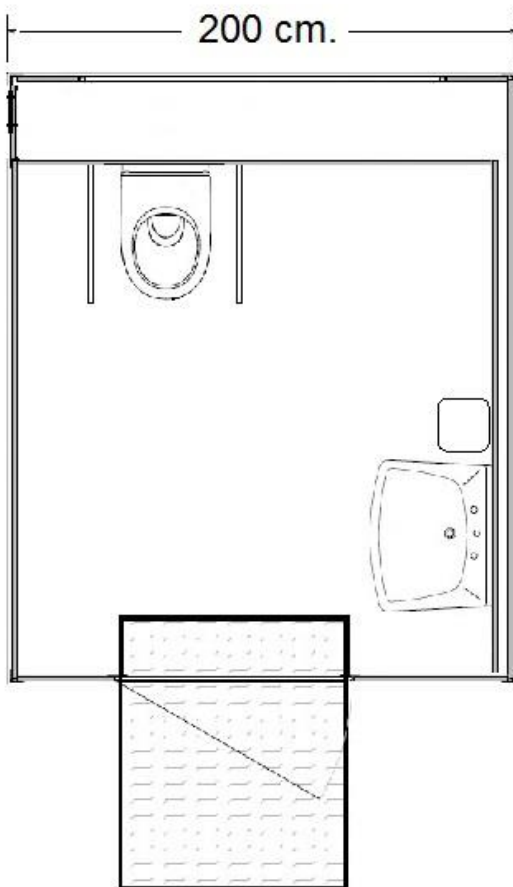

LUMAR VERHUUR

verhuurt het van A tot Z

Verhuurbedrijf Lumar B.V.

Energiestraat 4, 5961 PT Horst (NL) ☎ 077-3986737 ✉ events@lumar.nl 📘 [verhuurbedrijf.lumar](https://www.verhuurbedrijf.lumar.nl)