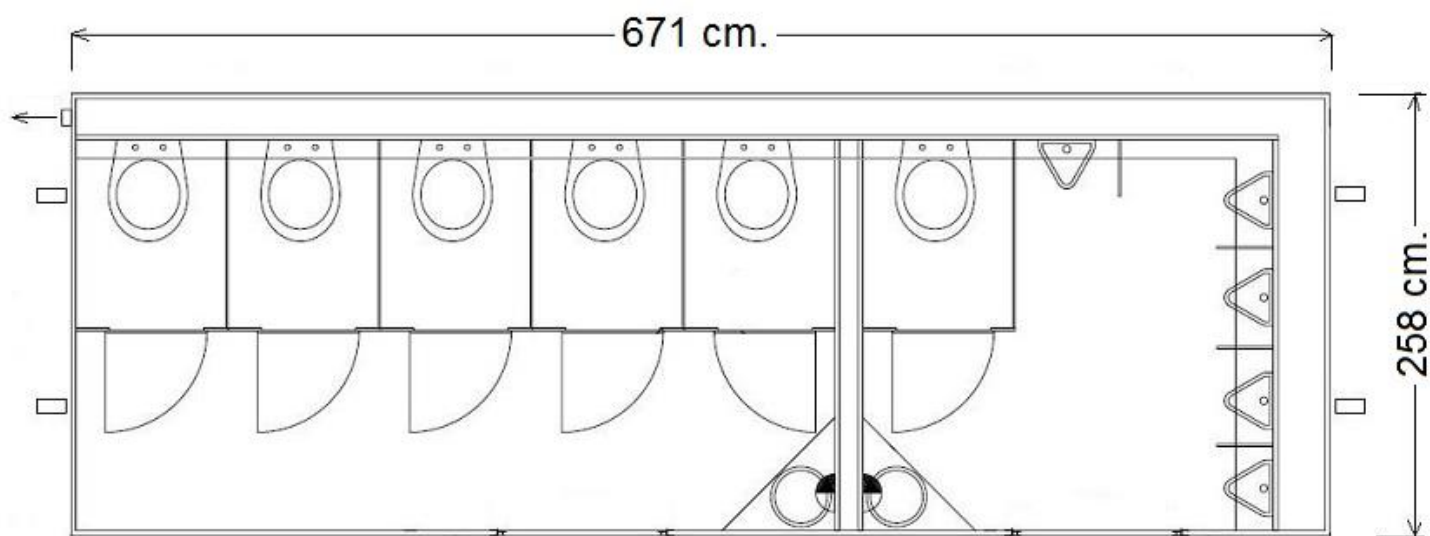

5-1-5 Links