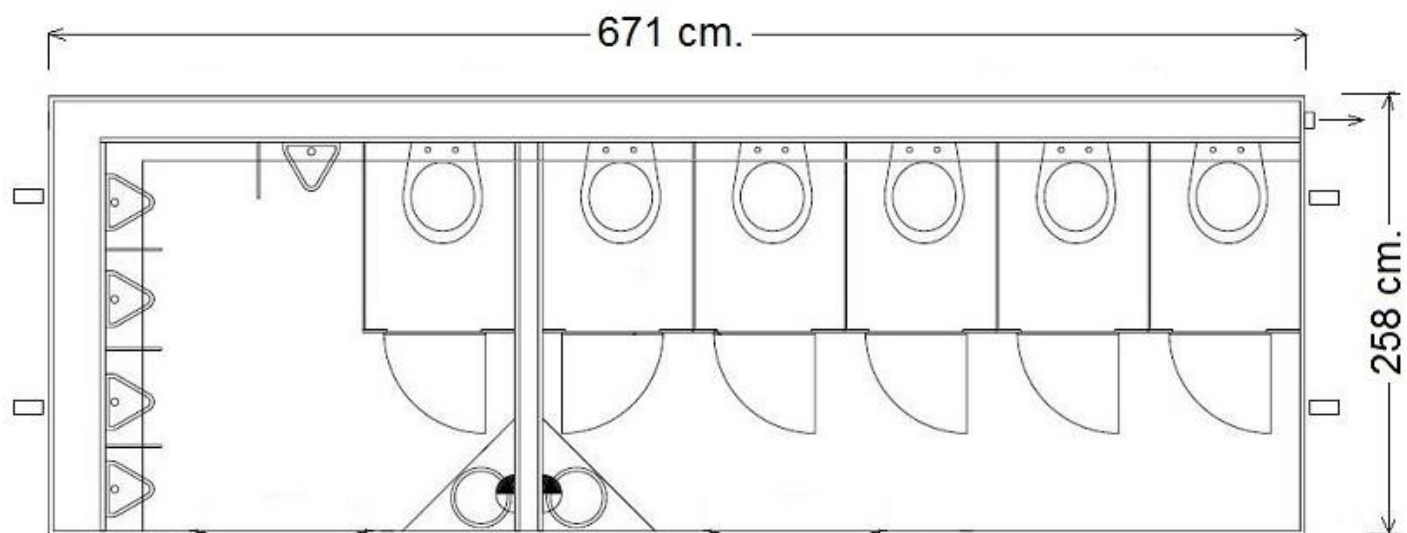

5-1-5 Rechts

Verhuurbedrijf Lumar B.V.