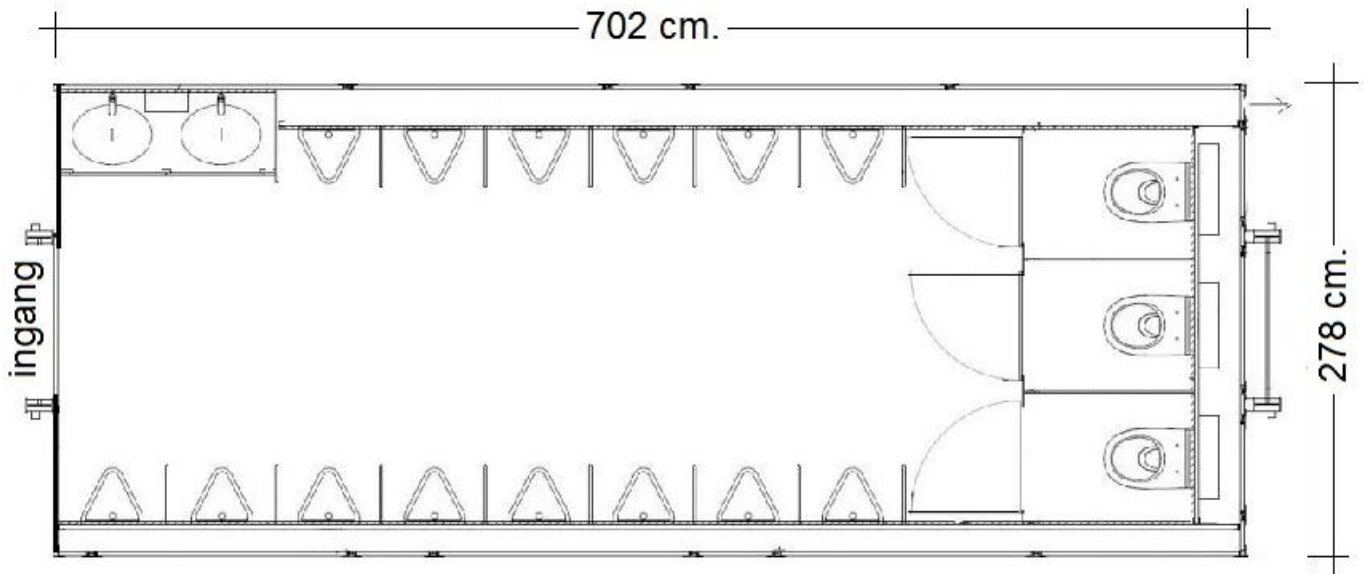

LUMAR VERHUUR

verhuurt het van A tot Z

Verhuurbedrijf Lumar B.V.

Energiestraat 4, 5961 PT Horst (NL) ☎ 077-3986737 ✉ events@lumar.nl [verhuurbedrijf.lumar](https://www.facebook.com/verhuurbedrijf.lumar)