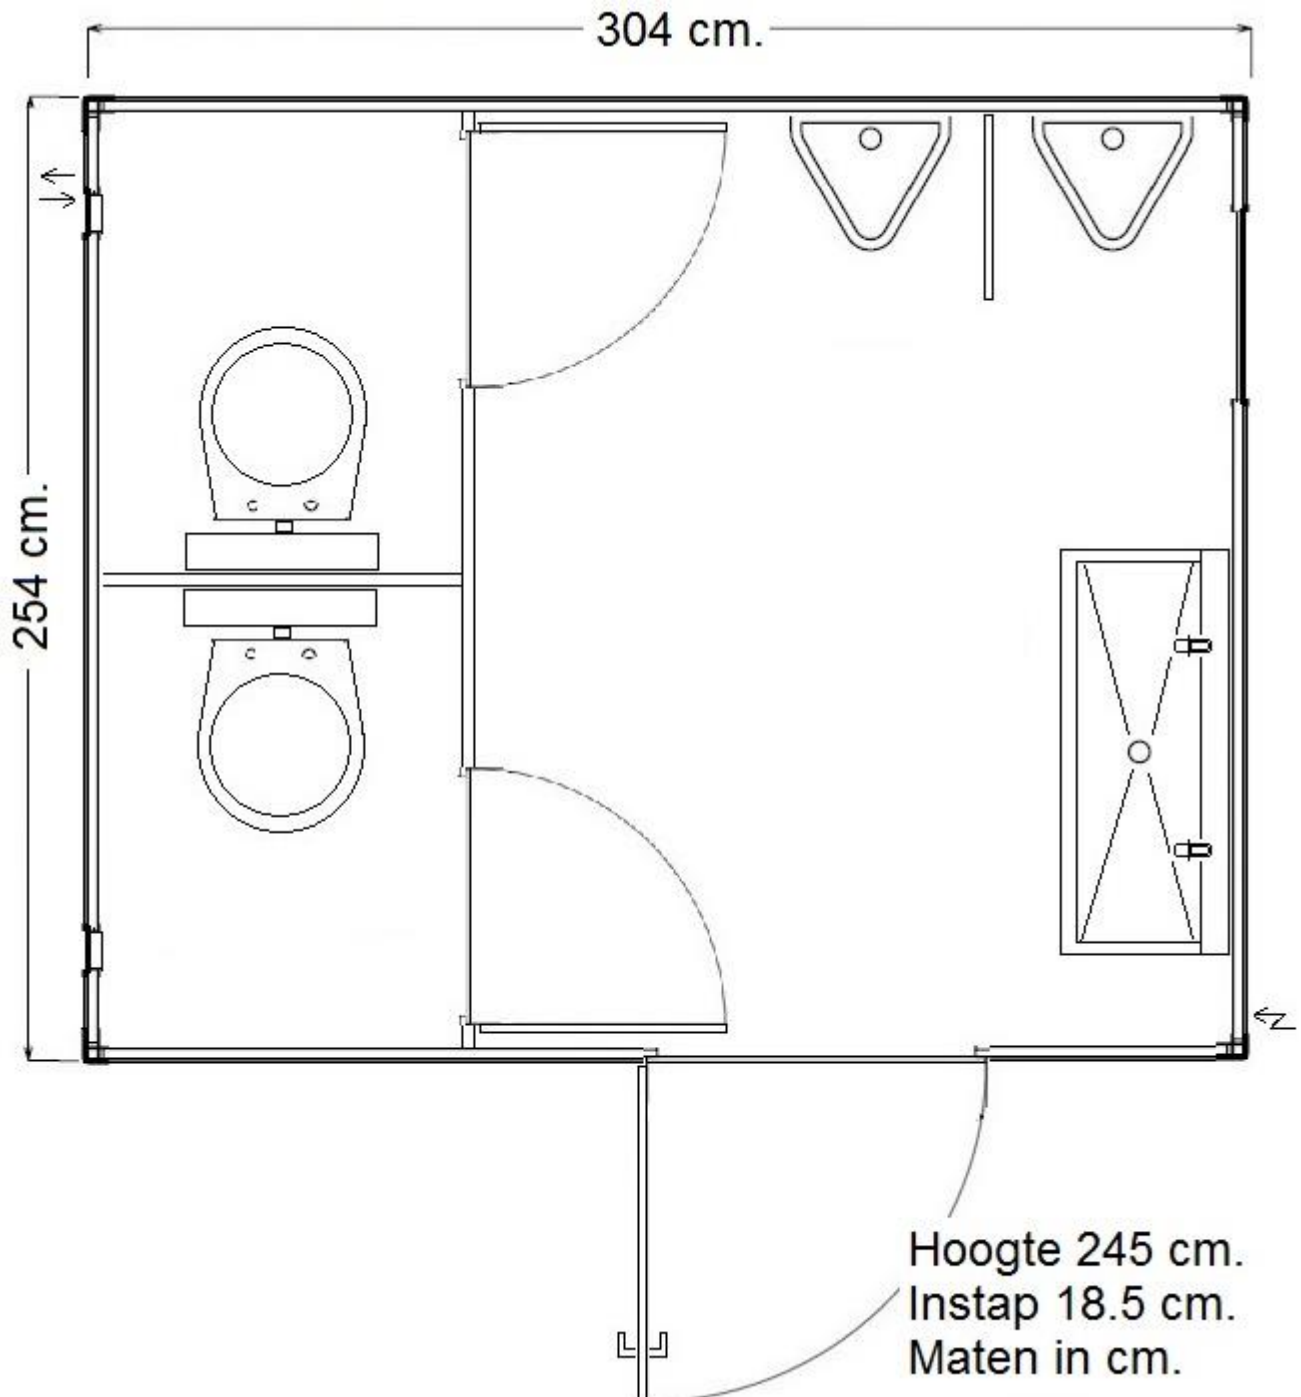

Verhuurbedrijf Lumar B.V.