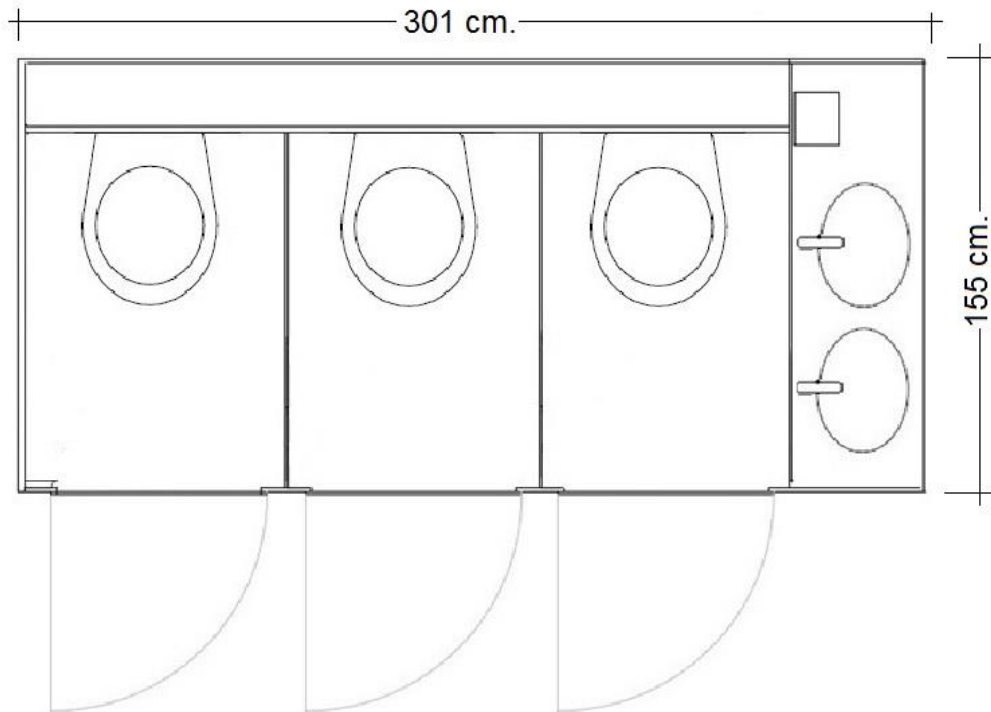

LUMAR VERHUUR

verhuurt het van A tot Z

Verhuurbedrijf Lumar B.V.

Energiestraat 4, 5961 PT Horst (NL) ☎ 077-3986737 ✉ events@lumar.nl 📘 [verhuurbedrijf.lumar](https://www.verhuurbedrijf.lumar.nl)