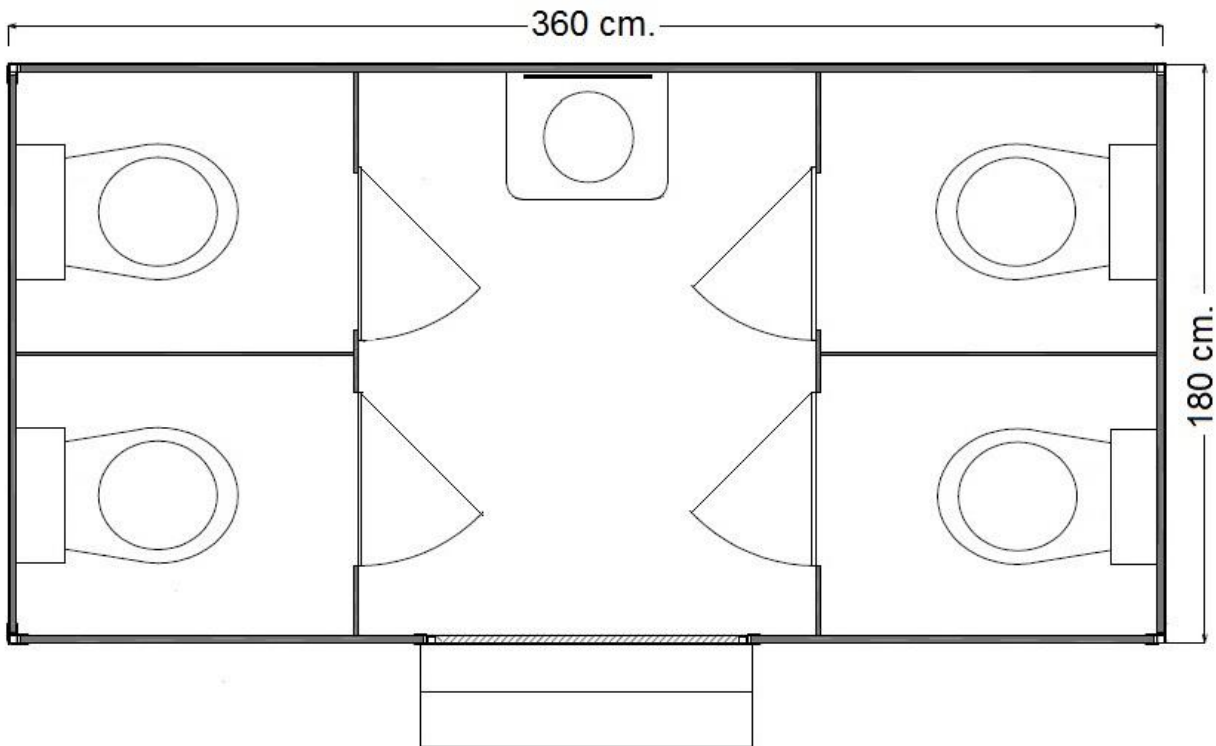

Verhuurbedrijf Lumar B.V.