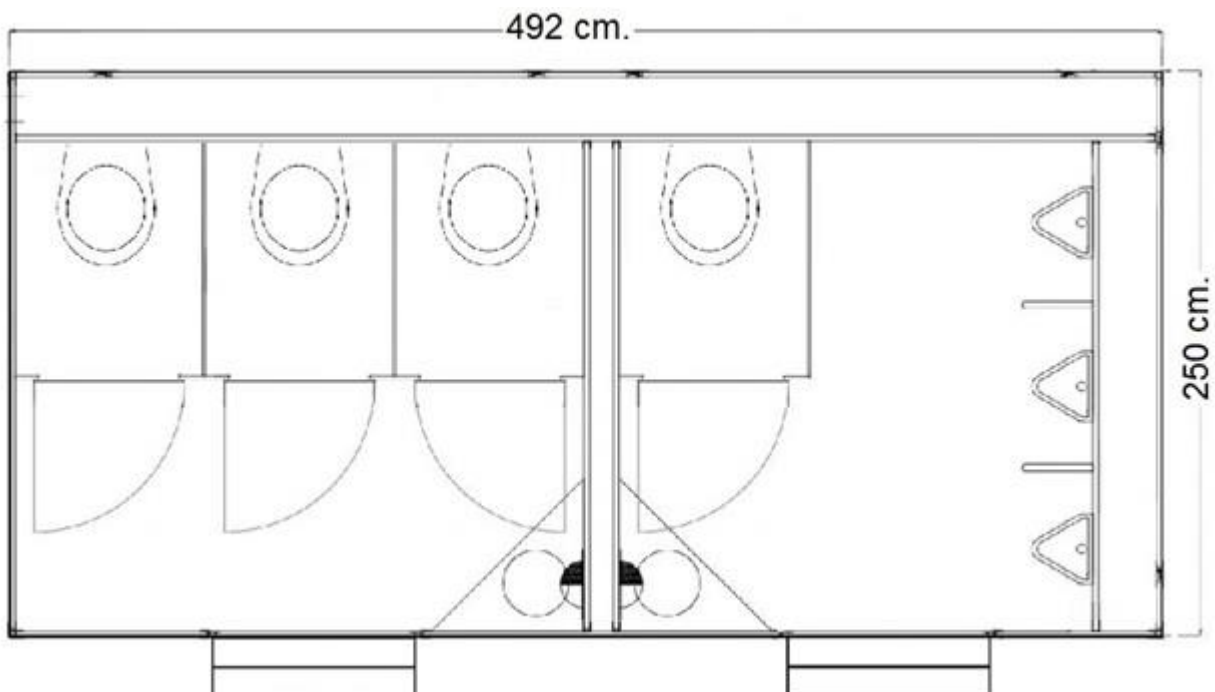

3-1-3 Links

Verhuurbedrijf Lumar B.V.