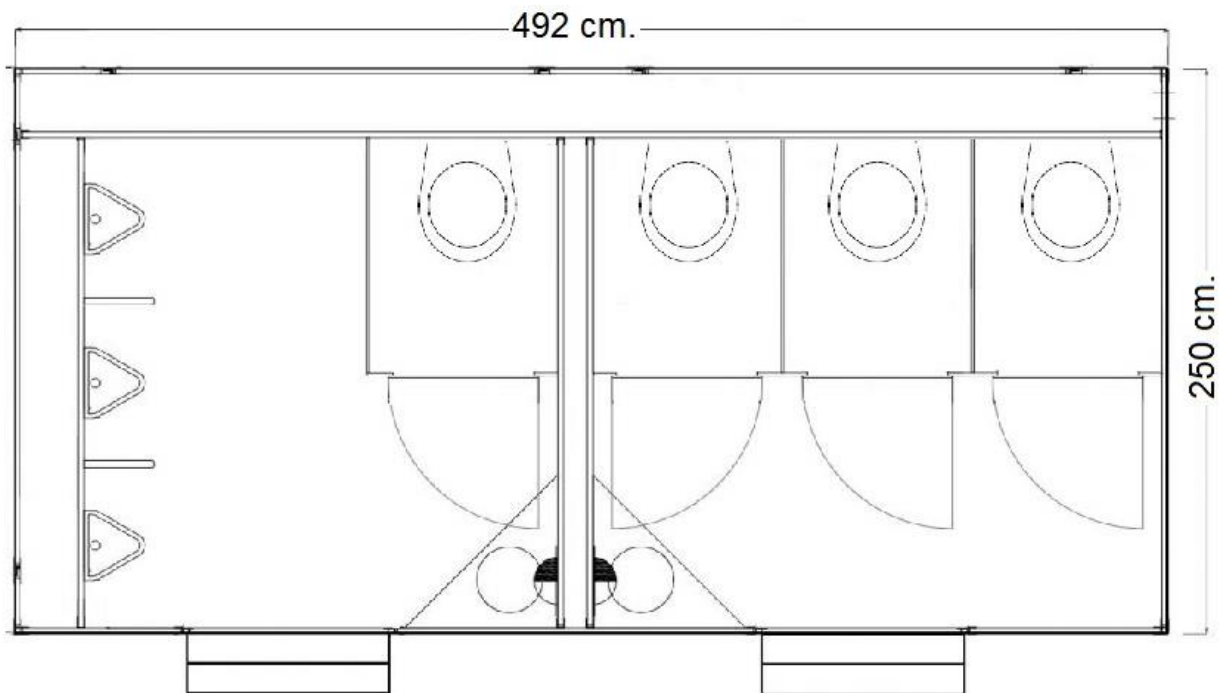

3-1-3 Rechts