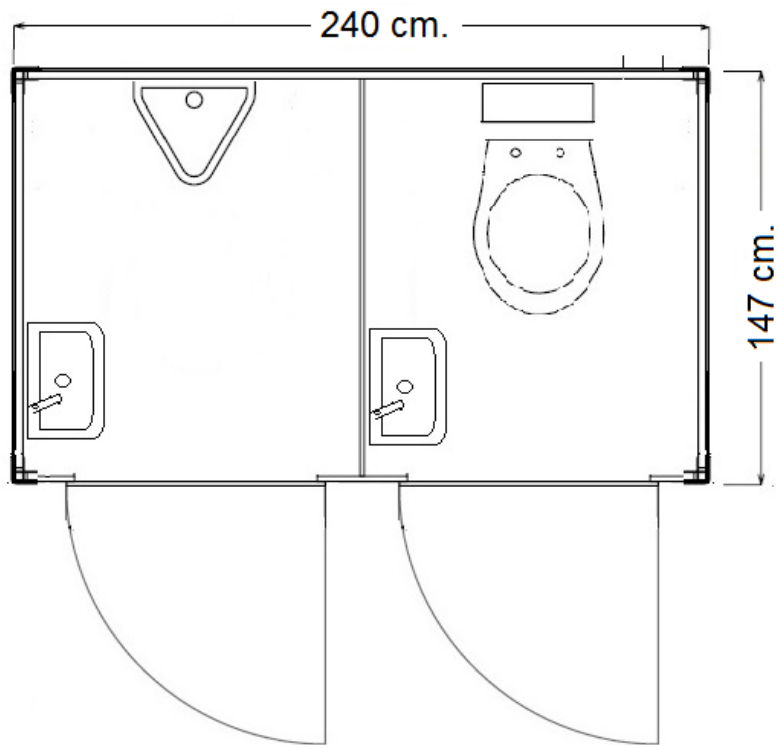

LUMAR VERHUUR

verhuurt het van A tot Z

Verhuurbedrijf Lumar B.V.

Energiestraat 4, 5961 PT Horst (NL) ☎ 077-3986737 ✉ events@lumar.nl 📘 [verhuurbedrijf.lumar](https://www.facebook.com/verhuurbedrijf.lumar)