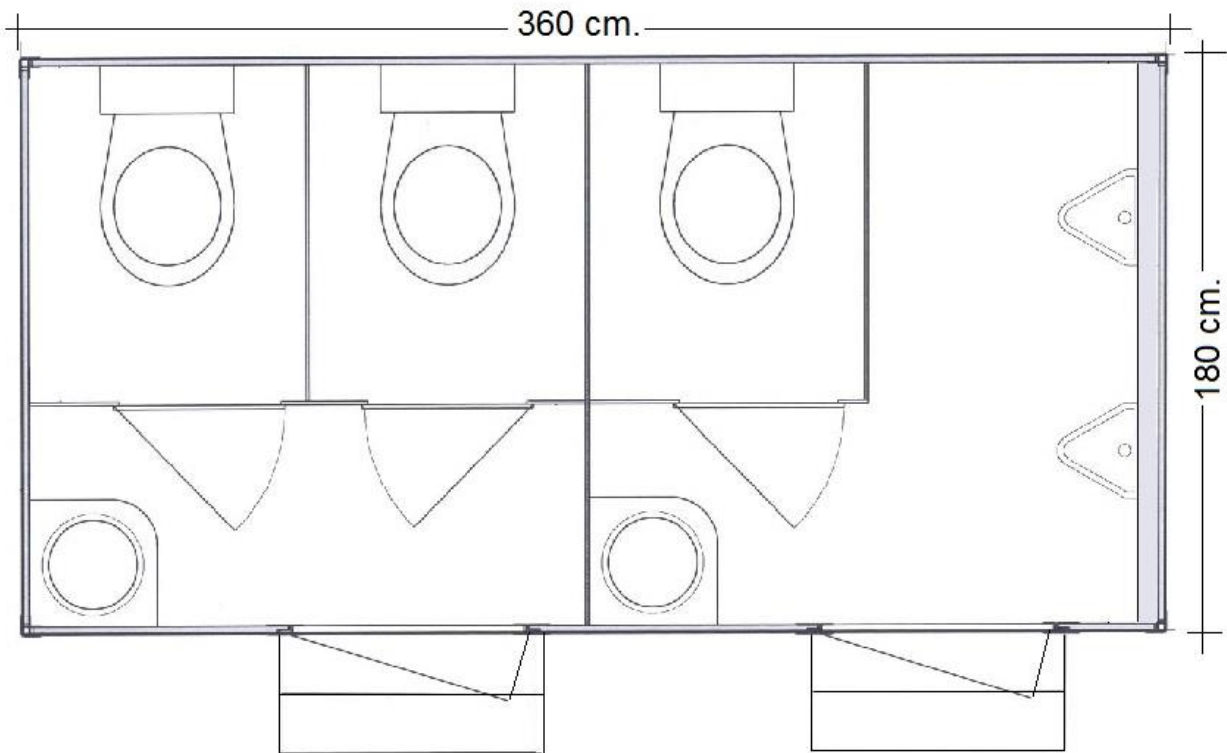

LUMAR VERHUUR

verhuurt het van A tot Z

Verhuurbedrijf Lumar B.V.

Energiestraat 4, 5961 PT Horst (NL) ☎ 077-3986737 ✉ events@lumar.nl 📘 [verhuurbedrijf.lumar](https://www.facebook.com/verhuurbedrijf.lumar)