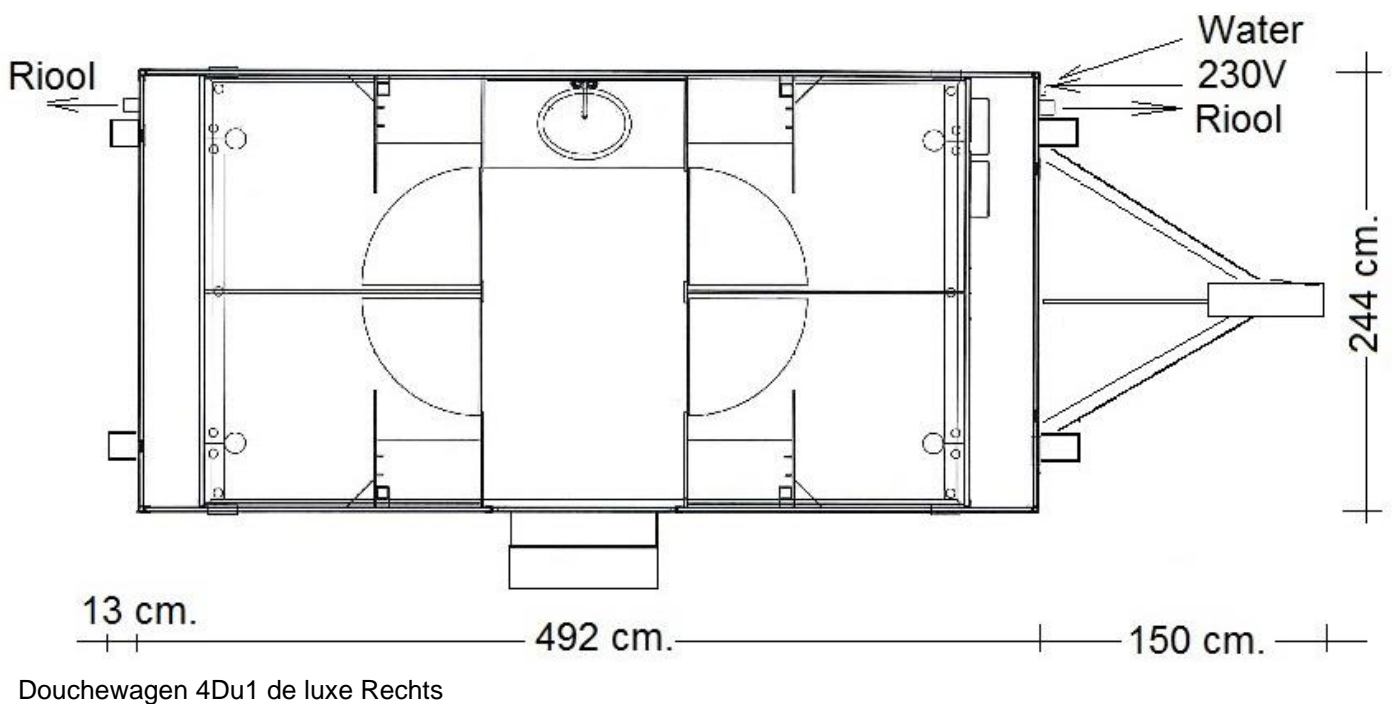

LUMAR VERHUUR

verhuurt het van A tot Z

Verhuurbedrijf Lumar B.V.

Energiestraat 4, 5961 PT Horst (NL) ☎ 077-3986737 ✉ events@lumar.nl 📘 verhuurbedrijf.lumar