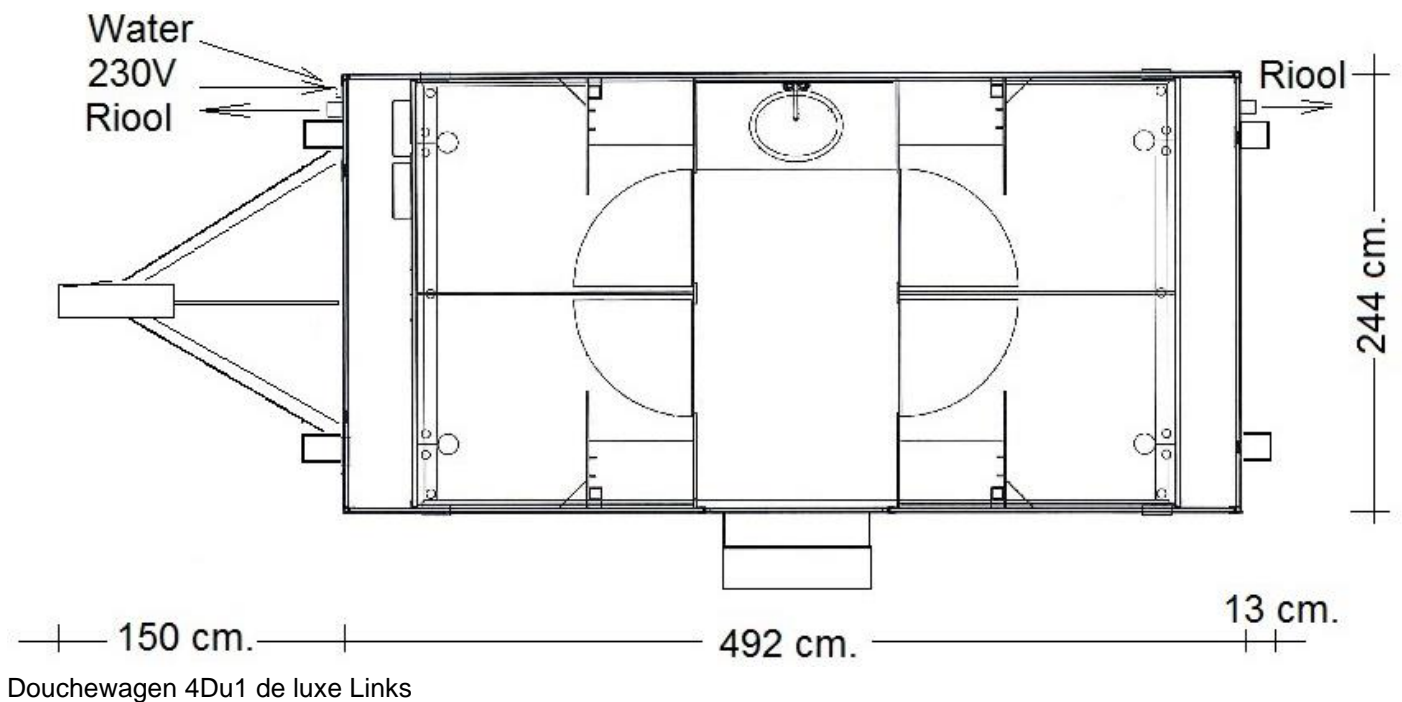

LUMAR VERHUUR

verhuurt het van A tot Z

Verhuurbedrijf Lumar B.V.

Energiestraat 4, 5961 PT Horst (NL) ☎ 077-3986737 ✉ events@lumar.nl 📘 verhuurbedrijf.lumar