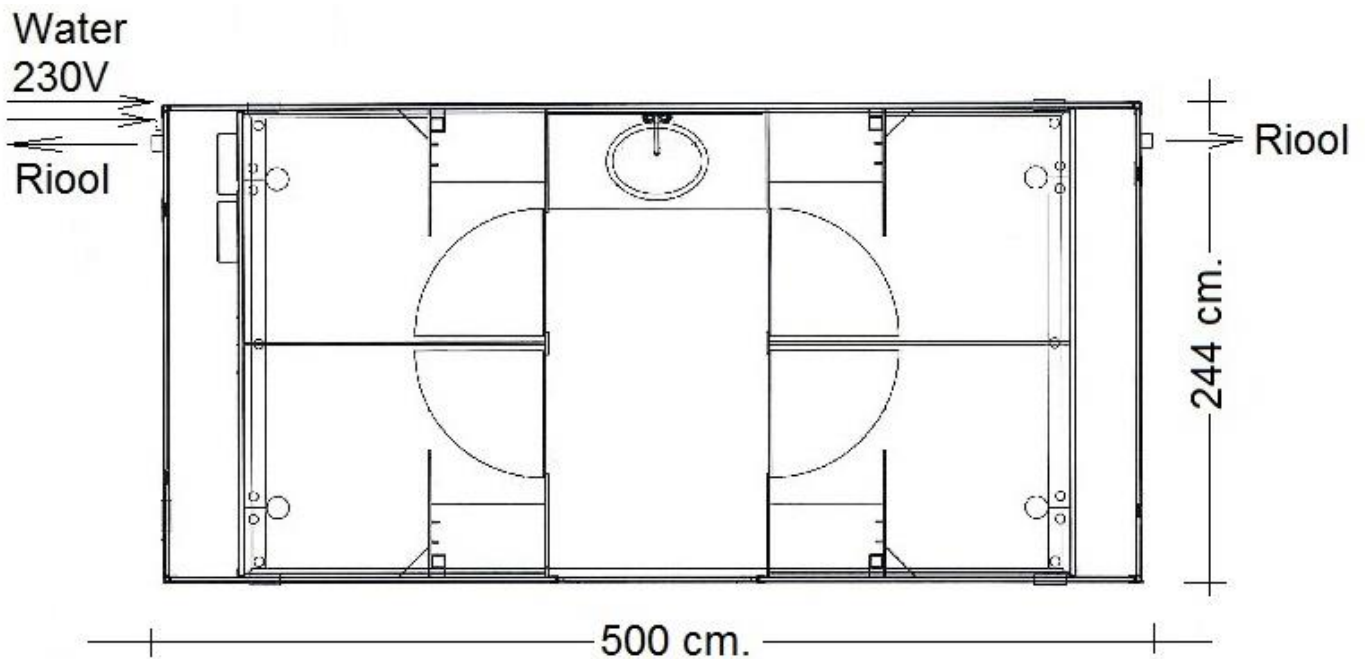

LUMAR VERHUUR

verhuurt het van A tot Z

Douchewagen 4Du1 de luxe Links