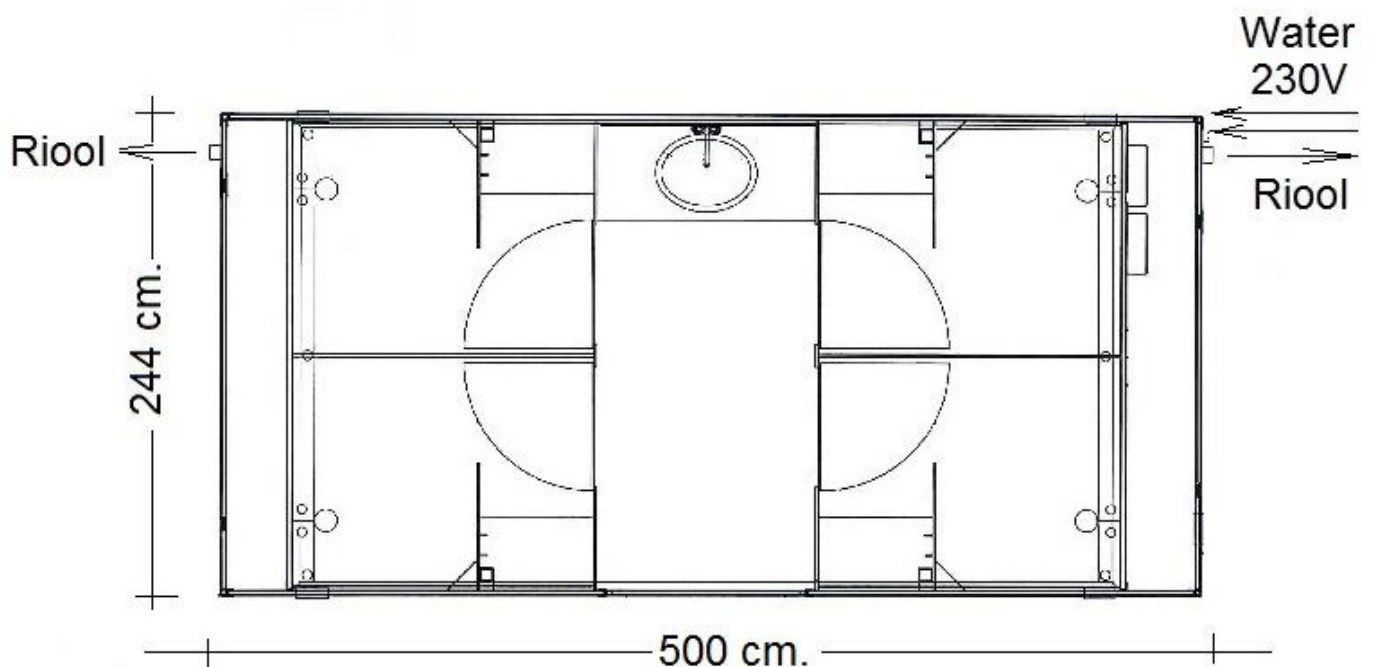

Douchewagen 4Du1 de luxe Rechts

Verhuurbedrijf Lumar B.V.

Energiestraat 4, 5961 PT Horst (NL) ☎ 077-3986737 ✉ events@lumar.nl 📘 verhuurbedrijf.lumar