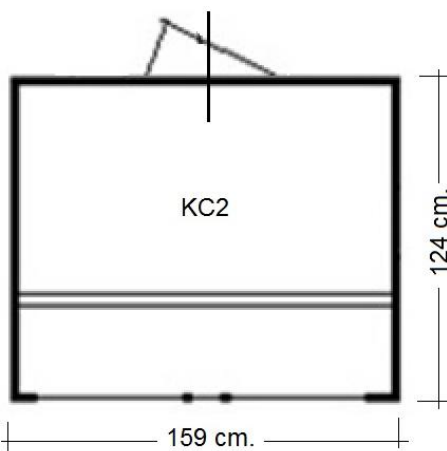

Verhuurbedrijf Lumar B.V.

Energiestraat 4, 5961 PT Horst (NL) ☎ 077-3986737 ✉ events@lumar.nl [verhuurbedrijf.lumar](https://www.facebook.com/verhuurbedrijf.lumar)