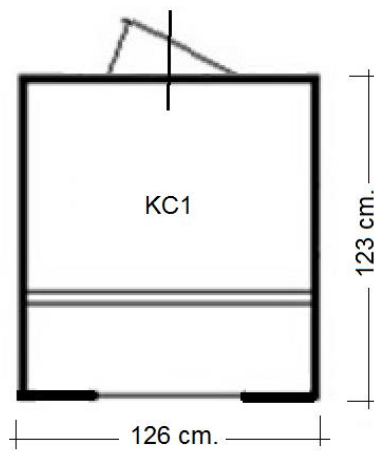

Verhuurbedrijf Lumar B.V.

Energiestraat 4, 5961 PT Horst (NL) ☎ 077-3986737 ✉ events@lumar.nl [verhuurbedrijf.lumar](https://www.facebook.com/verhuurbedrijf.lumar)