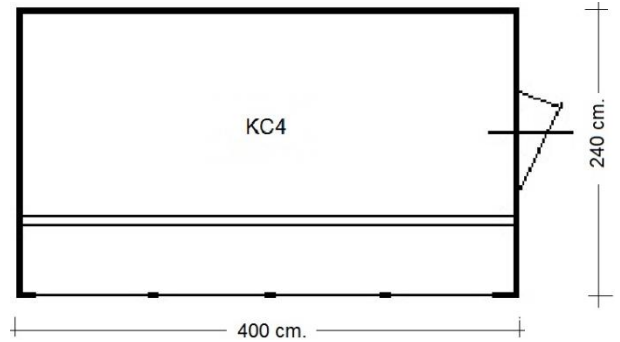

Verhuurbedrijf Lumar B.V.

Energiestraat 4, 5961 PT Horst (NL) ☎ 077-3986737 ✉ events@lumar.nl 📘 [verhuurbedrijf.lumar](https://www.verhuurbedrijf.lumar.nl)