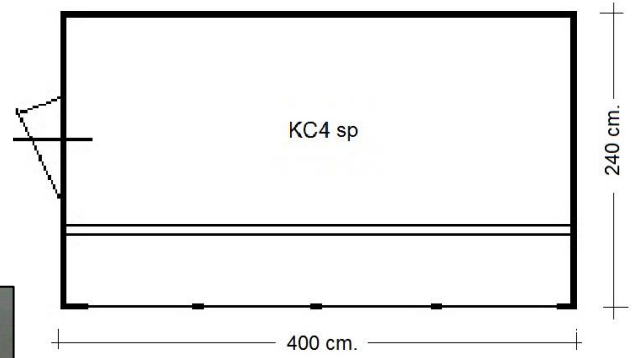

Verhuurbedrijf Lumar B.V.

Energiestraat 4, 5961 PT Horst (NL) ☎ 077-3986737 ✉ events@lumar.nl 📘 [verhuurbedrijf.lumar](https://www.verhuurbedrijf.lumar.nl)