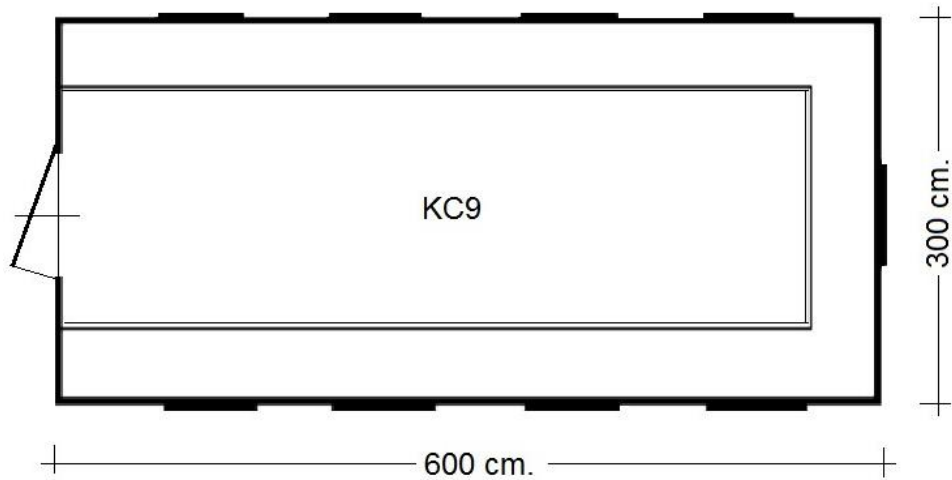

LUMAR VERHUUR

verhuurt het van A tot Z

Verhuurbedrijf Lumar B.V.

Energiestraat 4, 5961 PT Horst (NL) ☎ 077-3986737 ✉ events@lumar.nl [verhuurbedrijf.lumar](https://www.facebook.com/verhuurbedrijf.lumar)