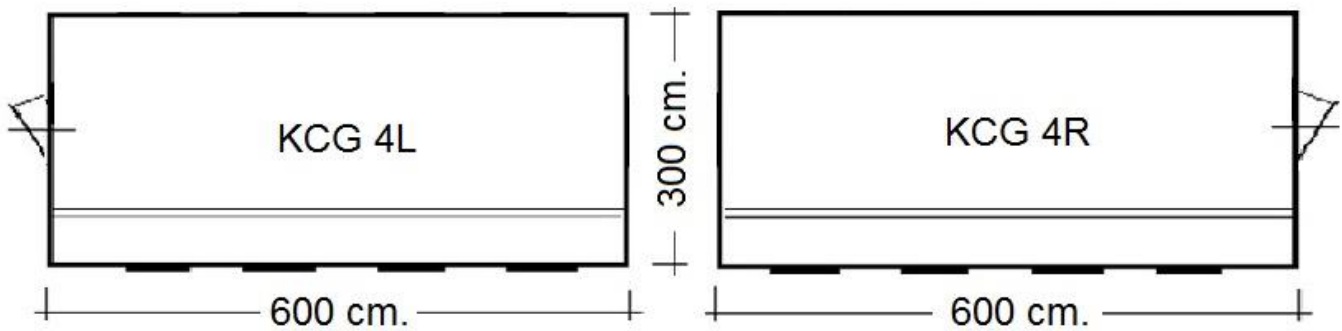

LUMAR VERHUUR

verhuurt het van A tot Z

Verhuurbedrijf Lumar B.V.

Energiestraat 4, 5961 PT Horst (NL) ☎ 077-3986737 ✉ events@lumar.nl 📘 [verhuurbedrijf.lumar](https://www.verhuurbedrijf.lumar.nl)