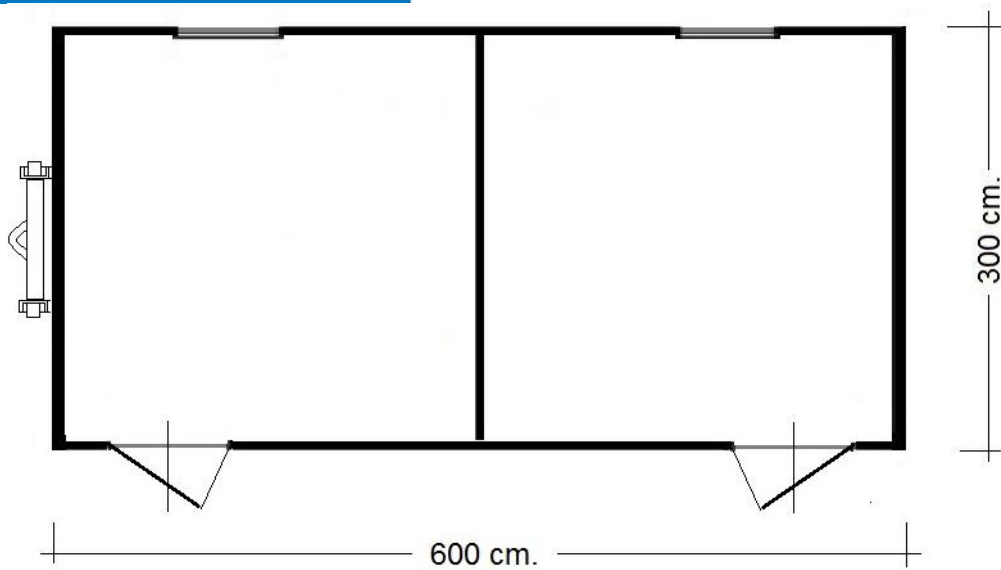

LUMAR VERHUUR

verhuurt het van A tot Z

Verhuurbedrijf Lumar B.V.

Energiestraat 4, 5961 PT Horst (NL) ☎ 077-3986737 ✉ events@lumar.nl 📘 [verhuurbedrijf.lumar](https://www.facebook.com/verhuurbedrijf.lumar)