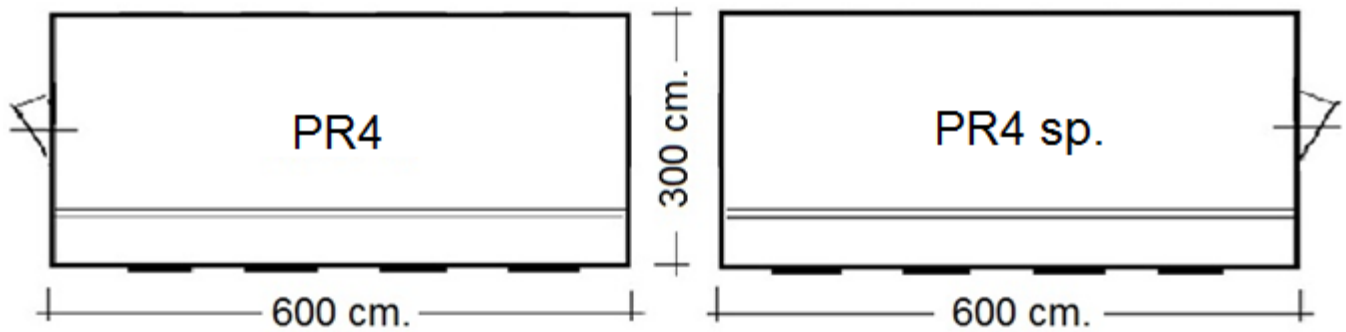

LUMAR VERHUUR

verhuurt het van A tot Z

Verhuurbedrijf Lumar B.V.

Energiestraat 4, 5961 PT Horst (NL) ☎ 077-3986737 ✉ events@lumar.nl 📘 [verhuurbedrijf.lumar](https://www.verhuurbedrijf.lumar.nl)