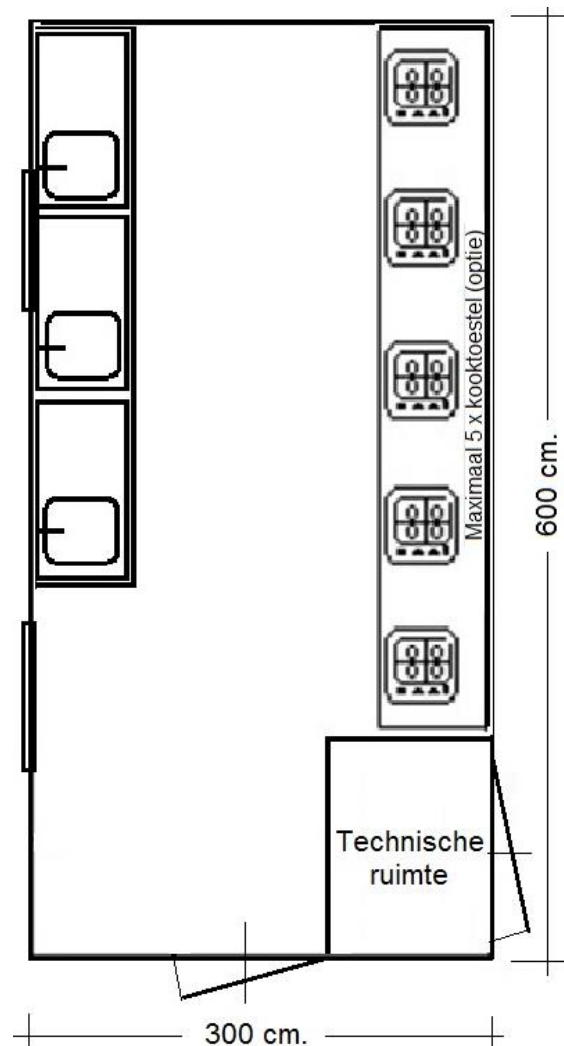

LUMAR VERHUUR

verhuurt het van A tot Z

Verhuurbedrijf Lumar B.V.

Energiestraat 4, 5961 PT Horst (NL) ☎ 077-3986737 ✉ events@lumar.nl 📱 [verhuurbedrijf.lumar](https://www.facebook.com/verhuurbedrijf.lumar)