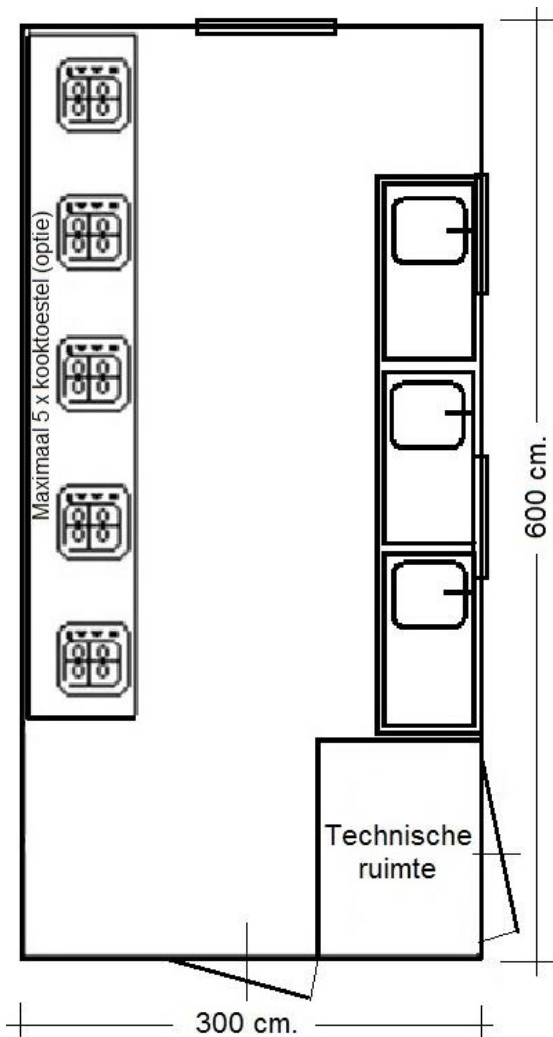

LUMAR VERHUUR

verhuurt het van A tot Z

Verhuurbedrijf Lumar B.V.

Energiestraat 4, 5961 PT Horst (NL) ☎ 077-3986737 ✉ events@lumar.nl 📱 [verhuurbedrijf.lumar](https://www.facebook.com/verhuurbedrijf.lumar)