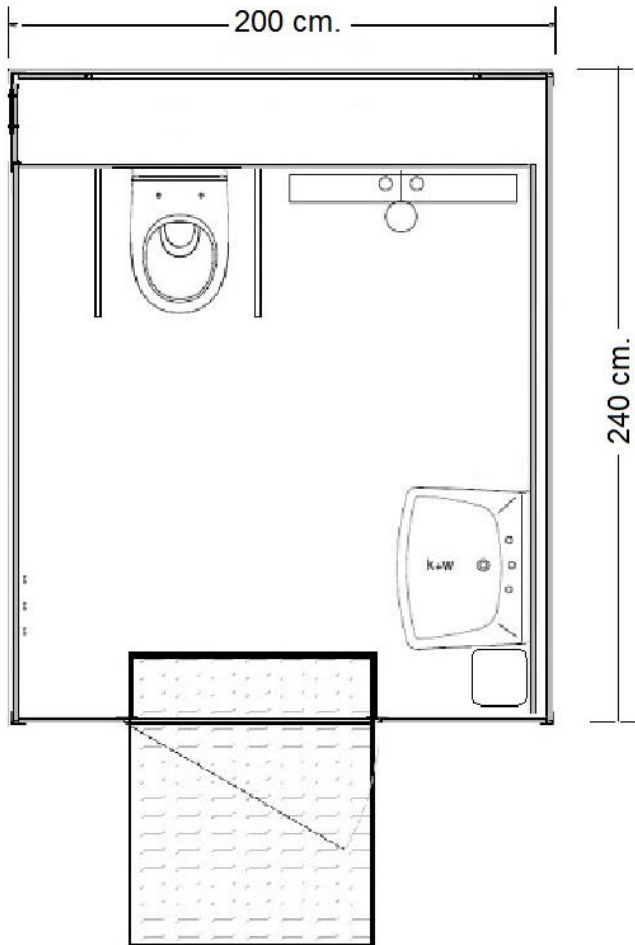

LUMAR VERHUUR

verhuurt het van A tot Z

Verhuurbedrijf Lumar B.V.

Energiestraat 4, 5961 PT Horst (NL) ☎ 077-3986737 ✉ events@lumar.nl 📱 verhuurbedrijf.lumar