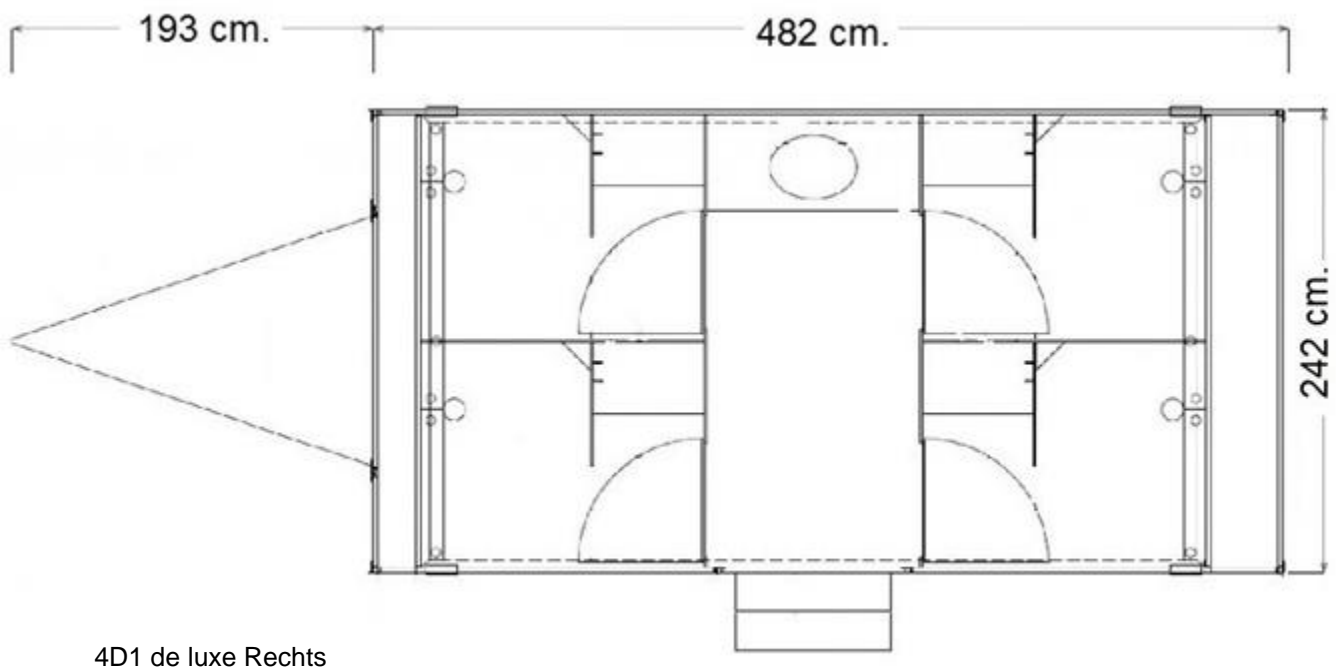

LUMAR VERHUUR

verhuurt het van A tot Z

Verhuurbedrijf Lumar B.V.

Energiestraat 4, 5961 PT Horst (NL) ☎ 077-3986737 ✉ events@lumar.nl [verhuurbedrijf.lumar](https://www.facebook.com/verhuurbedrijf.lumar)