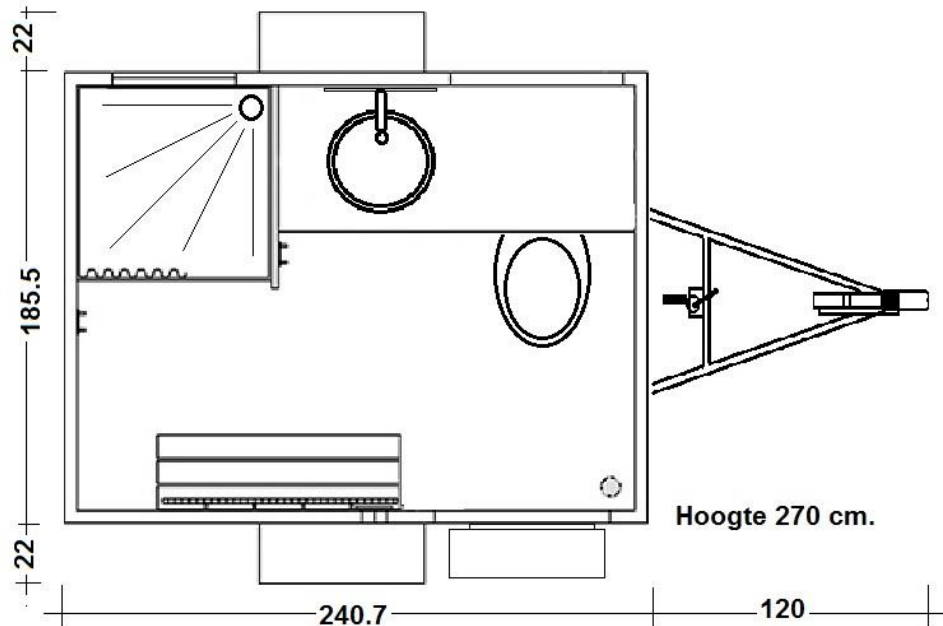

LUMAR VERHUUR

verhuurt het van A tot Z

Verhuurbedrijf Lumar B.V.

Energiestraat 4, 5961 PT Horst (NL) ☎ 077-3986737 ✉ events@lumar.nl 📱 [verhuurbedrijf.lumar](https://www.facebook.com/verhuurbedrijf.lumar)