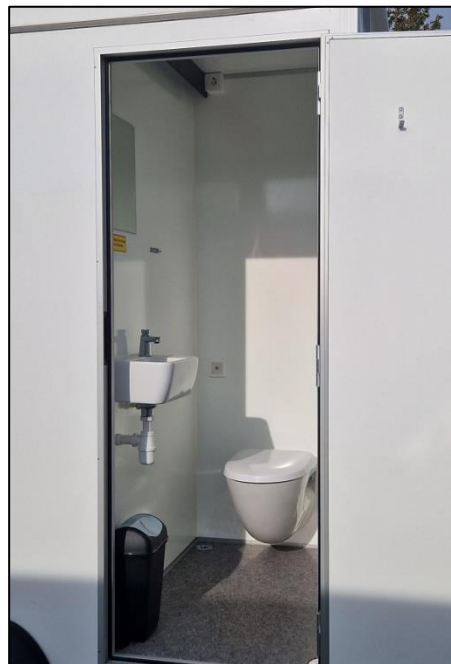

LUMAR VERHUUR

verhuurt het van A tot Z

Verhuurbedrijf Lumar B.V.

Energiestraat 4, 5961 PT Horst (NL) ☎ 077-3986737 ✉ events@lumar.nl 📱 [verhuurbedrijf.lumar](https://www.verhuurbedrijf.lumar.nl)