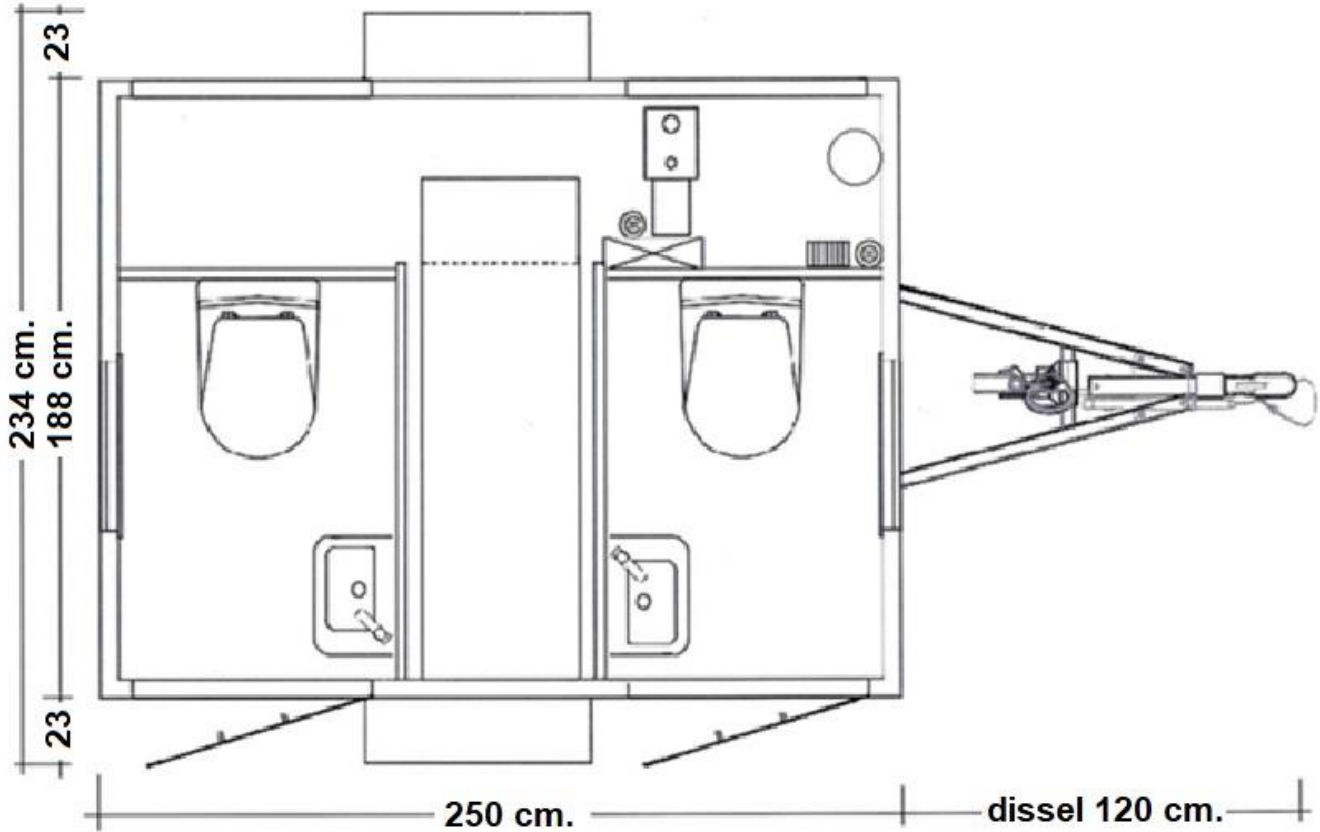

LUMAR VERHUUR

verhuurt het van A tot Z

Verhuurbedrijf Lumar B.V.

Energiestraat 4, 5961 PT Horst (NL) ☎ 077-3986737 ✉ events@lumar.nl 📱 [verhuurbedrijf.lumar](https://www.verhuurbedrijf.lumar.nl)