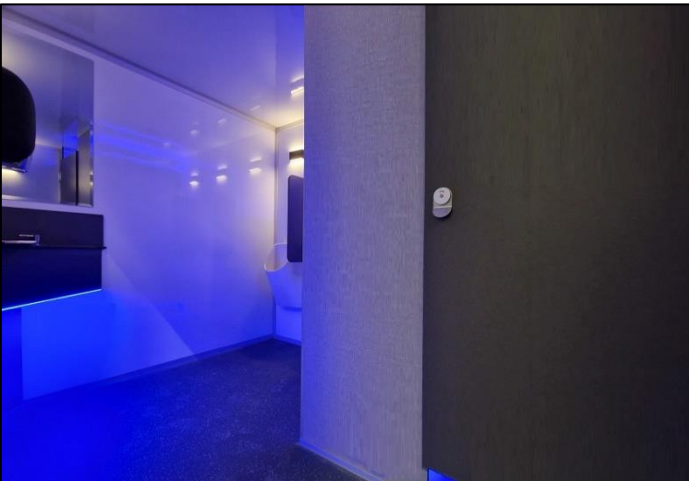

LUMAR VERHUUR

verhuurt het van A tot Z

Verhuurbedrijf Lumar B.V.

Energiestraat 4, 5961 PT Horst (NL) ☎ 077-3986737 ✉ events@lumar.nl 📘 [verhuurbedrijf.lumar](https://www.facebook.com/verhuurbedrijf.lumar)