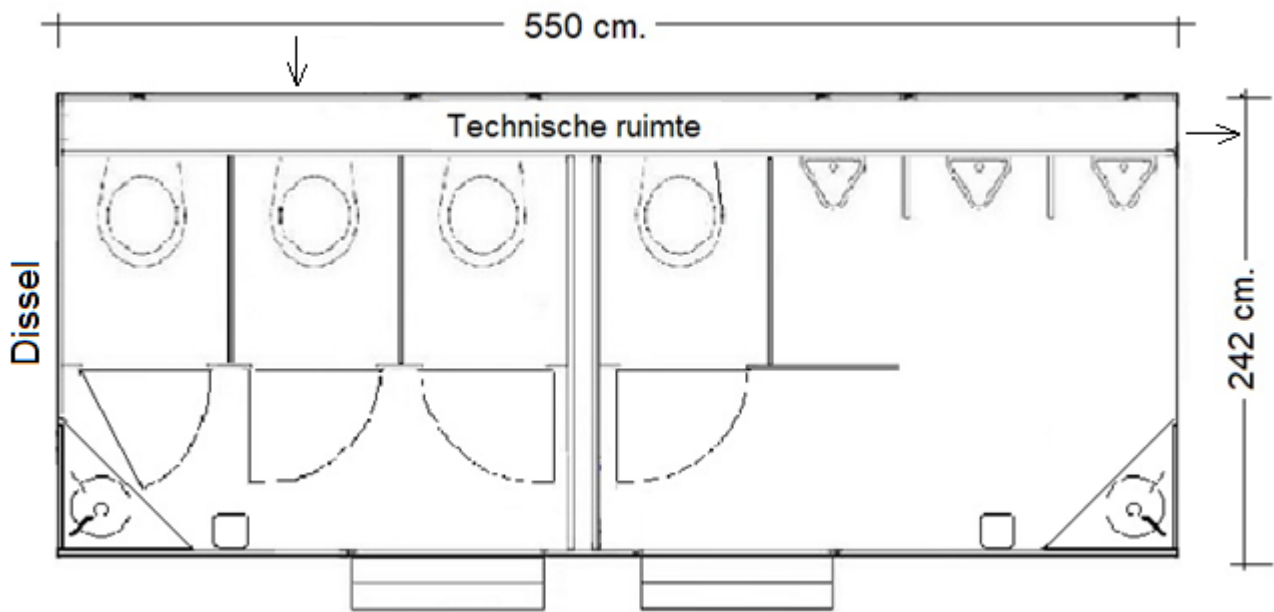

3-1-3 VIP Rechts