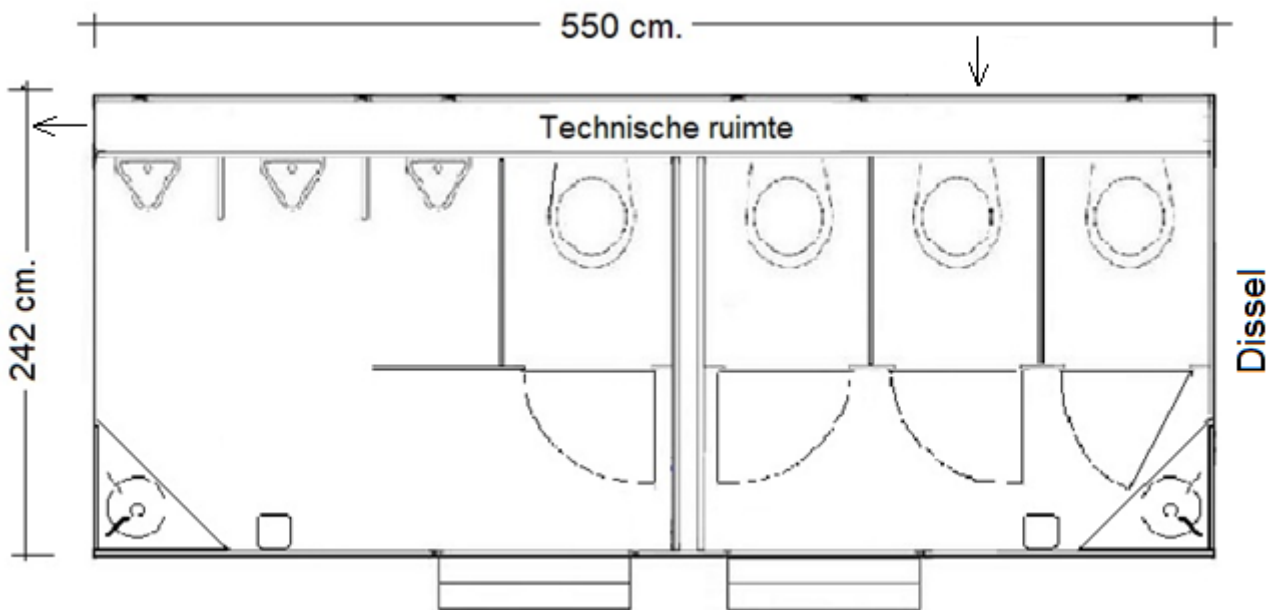

3-1-3 VIP Links

Verhuurbedrijf Lumar B.V.