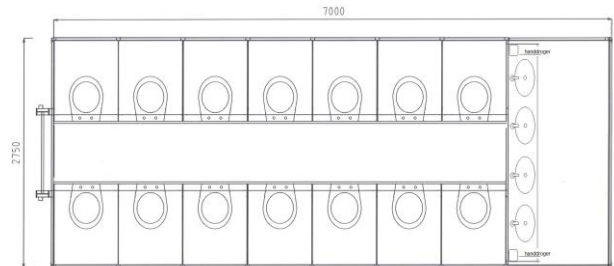

Evenementenprogramma