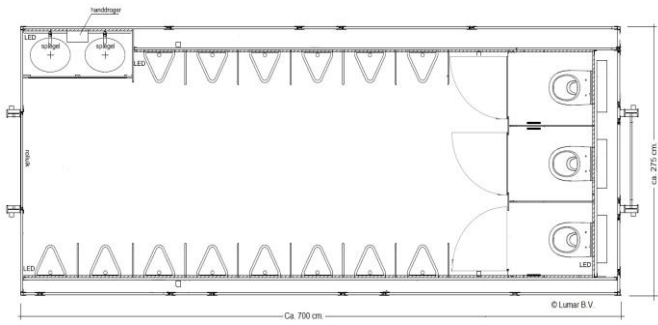

Evenementenprogramma