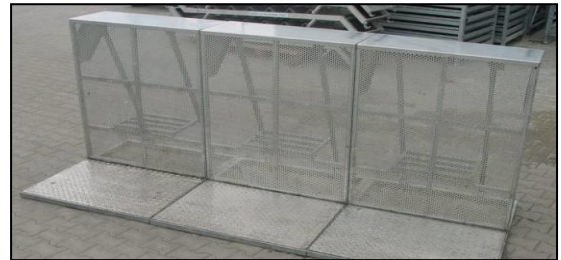

Nooduitgangbord met verlichting

Diversen afzethekken

Buffetbarriers

Diversen hekwerkballers

Lichtmastaggregaten mobiel

HEKWERK

- Stagebarrier
- Vario hoekstagebarrier (verstelbare hoek)
- Stagebarrier met doorgang
- Kabelpoort stagebarrier
- Buffet- of garderobebARRIER (barrier + RVS blad)
- Afzethek 2.00 x 3.50 meter (HxB)
- Afzethek 2.00 x 3.50 meter (HxB) v.v. blinding kleur zwart, oranje, wit, blauw, limegroen, geel (B1) open
- Afzethek 1.00 x 3.50 meter (HxB) open
- Opzethek 1.00 x 3.50 meter (HxB) met blinding kleur zwart, brandwerend B1 norm
- Hekwerkbanner voor opzethek 1.00 x 3.50 meter zeer veel verschillende teksten/pictogrammen → open
- Afzethekpoort 1.05 x 2.00 meter (BxH) open
- Afzethekpoort 1.05 x 2.00 meter (BxH) v.v. blinding kleur zwart, brandwerend B1 norm
- Afzethek 2.00 x 2.00 meter (HxB) v.v. blinding kleur zwart, brandwerend B1 norm
- Afzethek 2.00 x 2.14 (HxB) open (z.g. Layherhek)
- Opzethek 1.00 x 2.14 (HxB) open (z.g. Layheropzethek)
- Afzetheschoor + grondpen
- Nooduitgang Pushbar systeem
- Schuifpoort
- Wiel set voor afzethek (wiel + boven beugel)
- Toegangseleiders (4 strippen, 2 onder/2 boven)
- Toegangseleiders (2 strippen, onder)
- Dranghek

- afmeting 1.02 x 1.27 meter (BxH)
- afmeting 1.02 x 1.27 meter (BxH)
- afmeting 1.02 x 1.27 meter (BxH)
- afmeting 0.285 meter breed
- voorzetbuffet 0.40 meter diep
- open
- kleur zwart, brandwerend B1 norm
- zeer veel verschillende teksten/pictogrammen → open
- open
- open (z.g. Layherhek)
- open (z.g. Layheropzethek)
- voor nooduitgang in hekwerk
- p/st ca. 3.50 meter breed
- voor maken draaiport met hek 3.50 meter
- maken toegangssluis max. 5 doorgangen
- maken toegangseleiders max. 2 doorgangen
- afmeting 1.00-1.10 x 2.50 meter