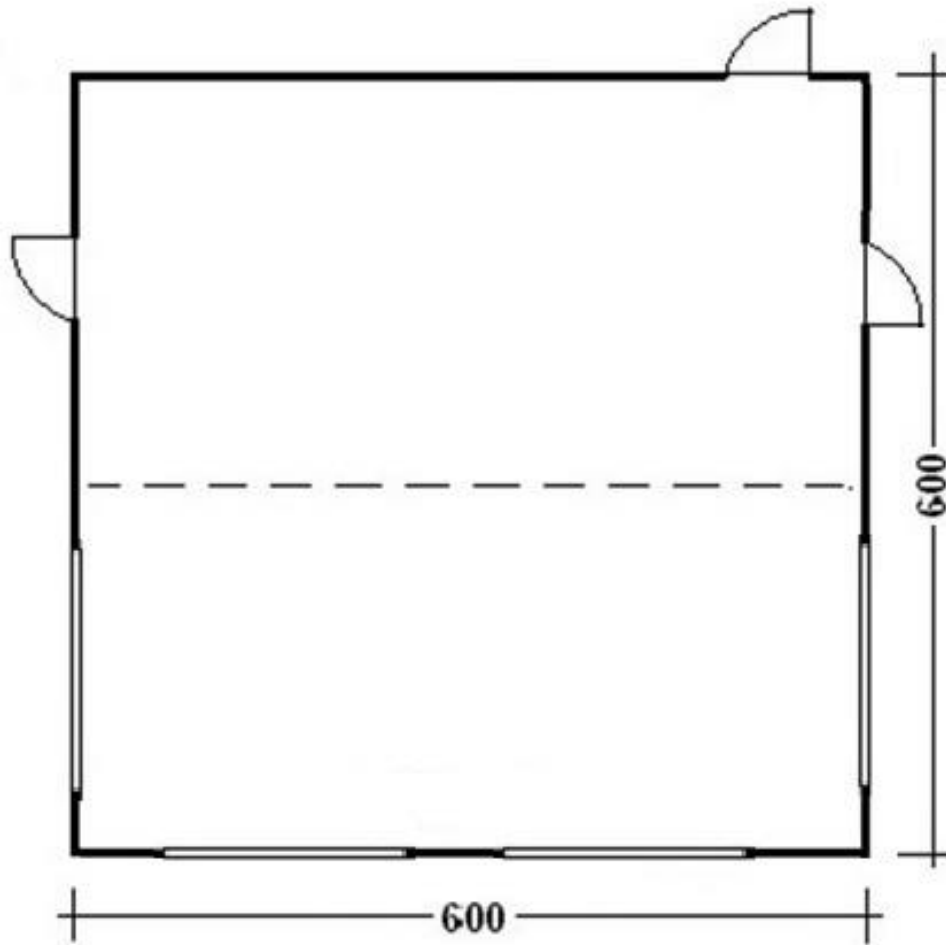

LUMAR VERHUUR

verhuurt het van A tot Z

Verhuurbedrijf Lumar B.V.

Energiestraat 4, 5961 PT Horst (NL) ☎ 077-3986737 ✉ events@lumar.nl [verhuurbedrijf.lumar](https://www.facebook.com/verhuurbedrijf.lumar)